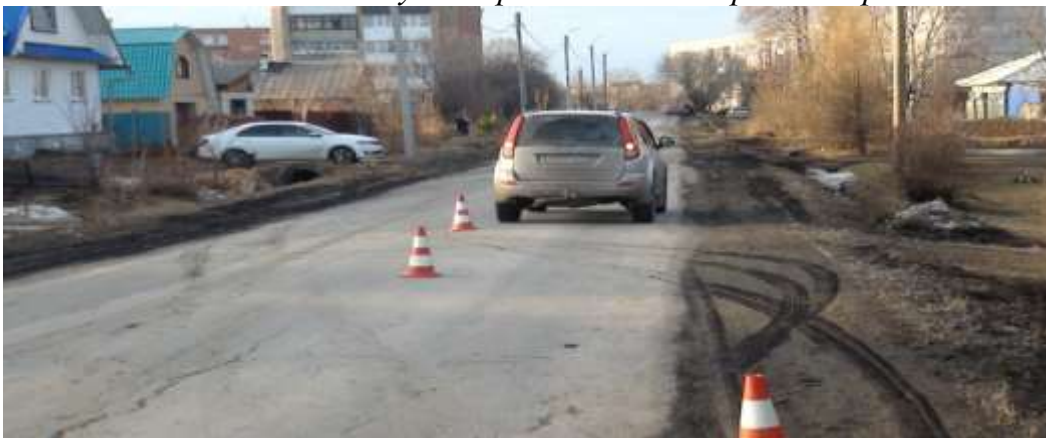

# Информационный бюллетень

**За 4 месяца 2021 года на территории Туринского района зарегистрировано 32 дорожно-транспортных происшествия, в которых 4 ребенка получили травмы различной степени тяжести, из них 3 ребенка - пешеходы, 1 ребенок - пассажир.**

**Внимание!!!** 6 апреля 2021 года в 17.30 водитель автомобиля "Great-Wall" при проезде перекрестка улиц Горького и пер. Бумажников допустила наезд на несовершеннолетнего пешехода, 8 лет, который внезапно выбежал на проезжую часть дороги перед приближающимся автомобилем справа налево по ходу движения ТС. В результате ДТП несовершеннолетний пешеход получил травмы в виде перелома правой голени, ЧМТ.